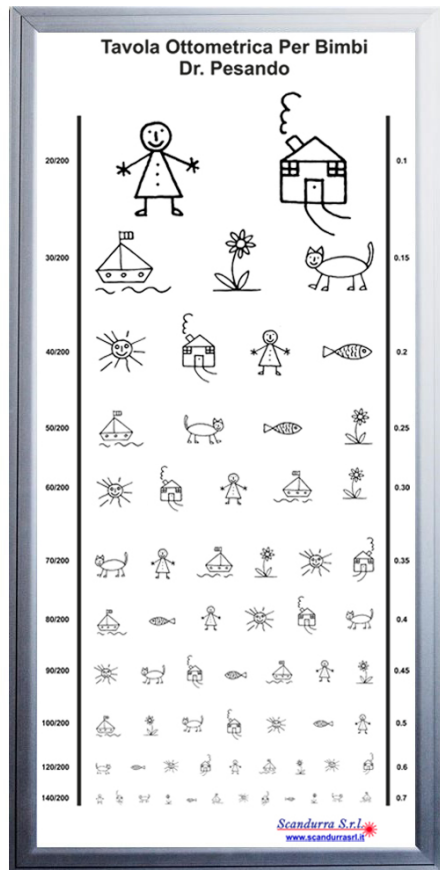

OTTOTIPO LED ULTRASLIM MODELLO PESANDO

DIMENSIONI:
60cm X 30cm

SPESSORE
SOLO 1 cm

Pratico e
ultraleggero,
da appendere
a parete

CODICE PRODOTTO: SC-PESANDO

INTENSITA' LUMINOSA REGOLABILE

Alimentatore e kit montaggio a muro in dotazione