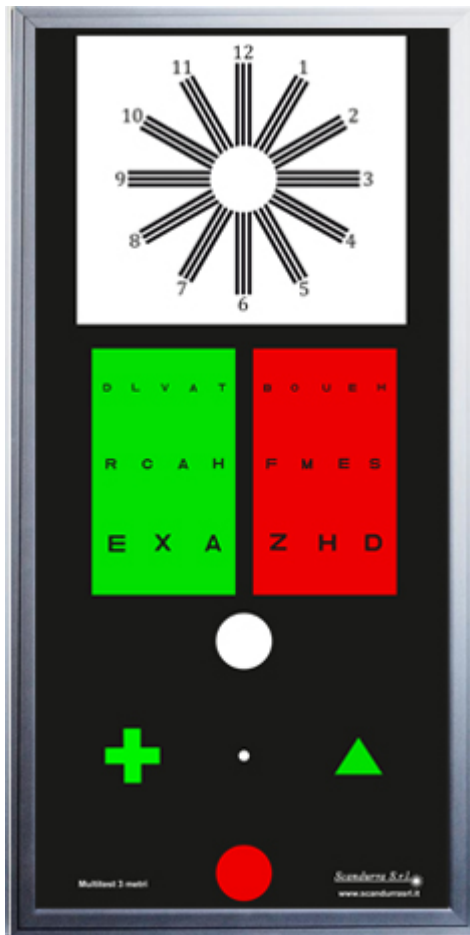

OTTOTIPO LED ULTRASLIM
MODELLO C LANDOLT

DIMENSIONI:
60cm X 30cm

SPESSORE
SOLO 1 cm

Pratico e
ultraleggero,
da appendere
a parete

CODICE PRODOTTI: SC-OB/C5

VERSIONE DA 5 METRI

INTENSITA' LUMINOSA REGOLABILE

OTTOTIPO LED ULTRASLIM

MODELLO MULTI

DIMENSIONI:
60cm X 30cm

SPESSORE
SOLO 1 cm

Pratico e
ultraleggero,
da appendere
a parete

CODICE PRODOTTO: SC-MULTI

INTENSITA' LUMINOSA REGOLABILE

Alimentatore e kit montaggio a muro in dotazione