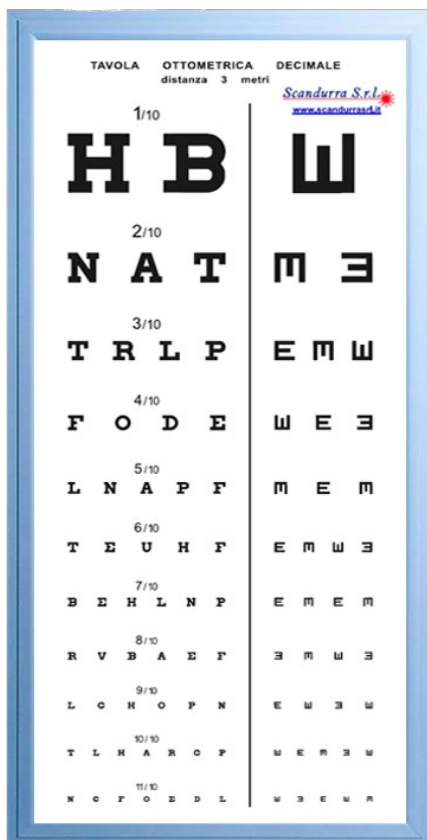

OTTOTIPO LED ULTRASLIM

ACCESSORIO REMOT

PER TUTTI GLI OTTOTIPI

CODICE PRODOTTI: SC-REMOT

**ACCESSORIO TELECOMANDO PER TUTTI GLI
OTTOTIPI SIA IN VERSIONE 3 METRI CHE IN
VERSIONE 5 METRI**

GARANZIA 24 MESI FULL RISK