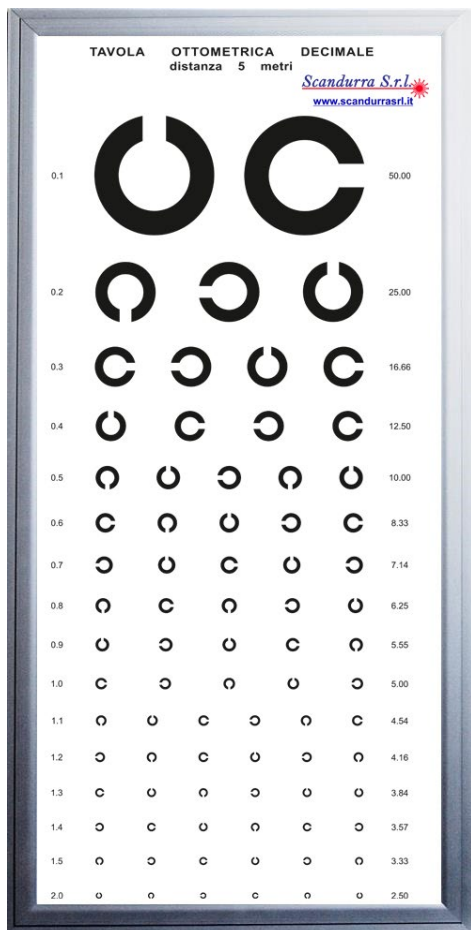

GARANZIA 24 MESI FULL RISK

OTTOTIPO LED ULTRASLIM
MODELLO C LANDOLT

DIMENSIONI:
60cm X 30cm

SPESSORE
SOLO 1 cm

Pratico e
ultraleggero,
da appendere
a parete

CODICE PRODOTTI: SC-OB/C3

VERSIONE DA 3 METRI

INTENSITA' LUMINOSA REGOLABILE

OTTOTIPO LED ULTRASLIM
MODELLO C LANDOLT

DIMENSIONI:
60cm X 30cm

SPESSORE
SOLO 1 cm

Pratico e
ultraleggero,
da appendere
a parete

CODICE PRODOTTI: SC-OB/C5

VERSIONE DA 5 METRI

INTENSITA' LUMINOSA REGOLABILE