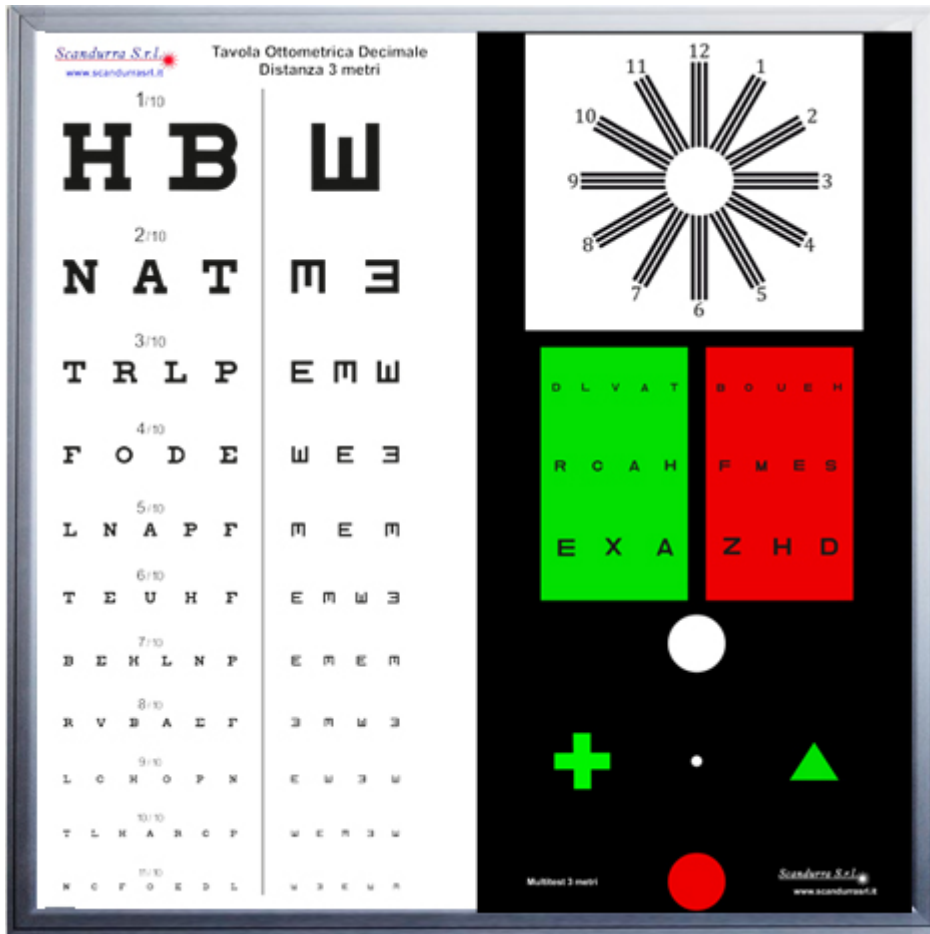

**OTTOTIPO LED ULTRASLIM
MODELLO COMBI**

**DIMENSIONI:
60cm X 60cm**

**SPESSORE
SOLO 1 cm**

**Pratico e
ultraleggero,
da appendere
a parete**

CODICE PRODOTTO: SC-COMBI-OB+MULTI

OTTOTIPO DISPONIBILE SIA IN VERSIONE 3 METRI CHE IN
VERSIONE 5 METRI

INTENSITA' LUMINOSA REGOLABILE

Alimentatore e kit montaggio a muro in dotazione

GARANZIA 24 MESI FULL RISK