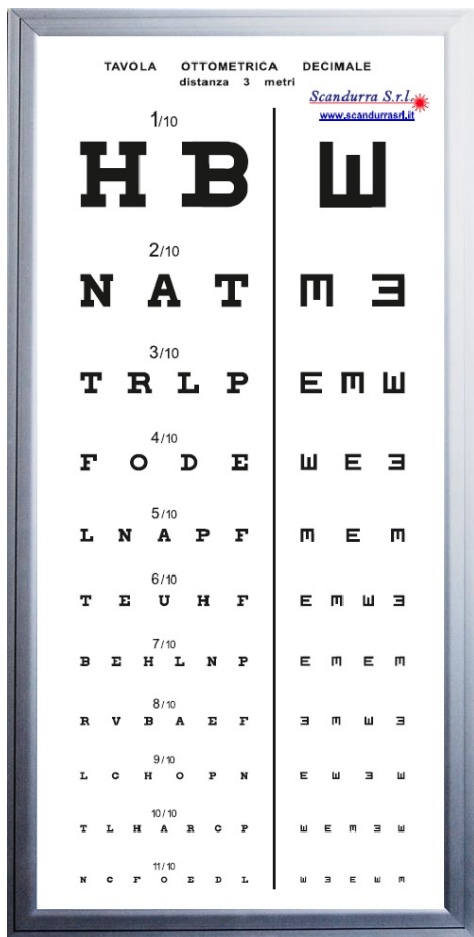

OTTOTIPO LED ULTRASLIM

MODELLO BASE

LETTERE ED "E" DEGLI ALBINI

DIMENSIONI:
60cm X 30cm

SPESSORE
SOLO 1 cm

Pratico e
ultraleggero,
da appendere
a parete

CODICE PRODOTTO: SC-OBASE-3

VERSIONE DA 3 METRI

OTTOTIPO LED ULTRASLIM

MODELLO BASE

LETTERE ED "E" DEGLI ALBINI

DIMENSIONI:
60cm X 30cm

SPESSORE
SOLO 1 cm

Pratico e
ultraleggero,
da appendere
a parete

CODICE PRODOTTO: SC-OBASE-5

VERSIONE DA 5 METRI